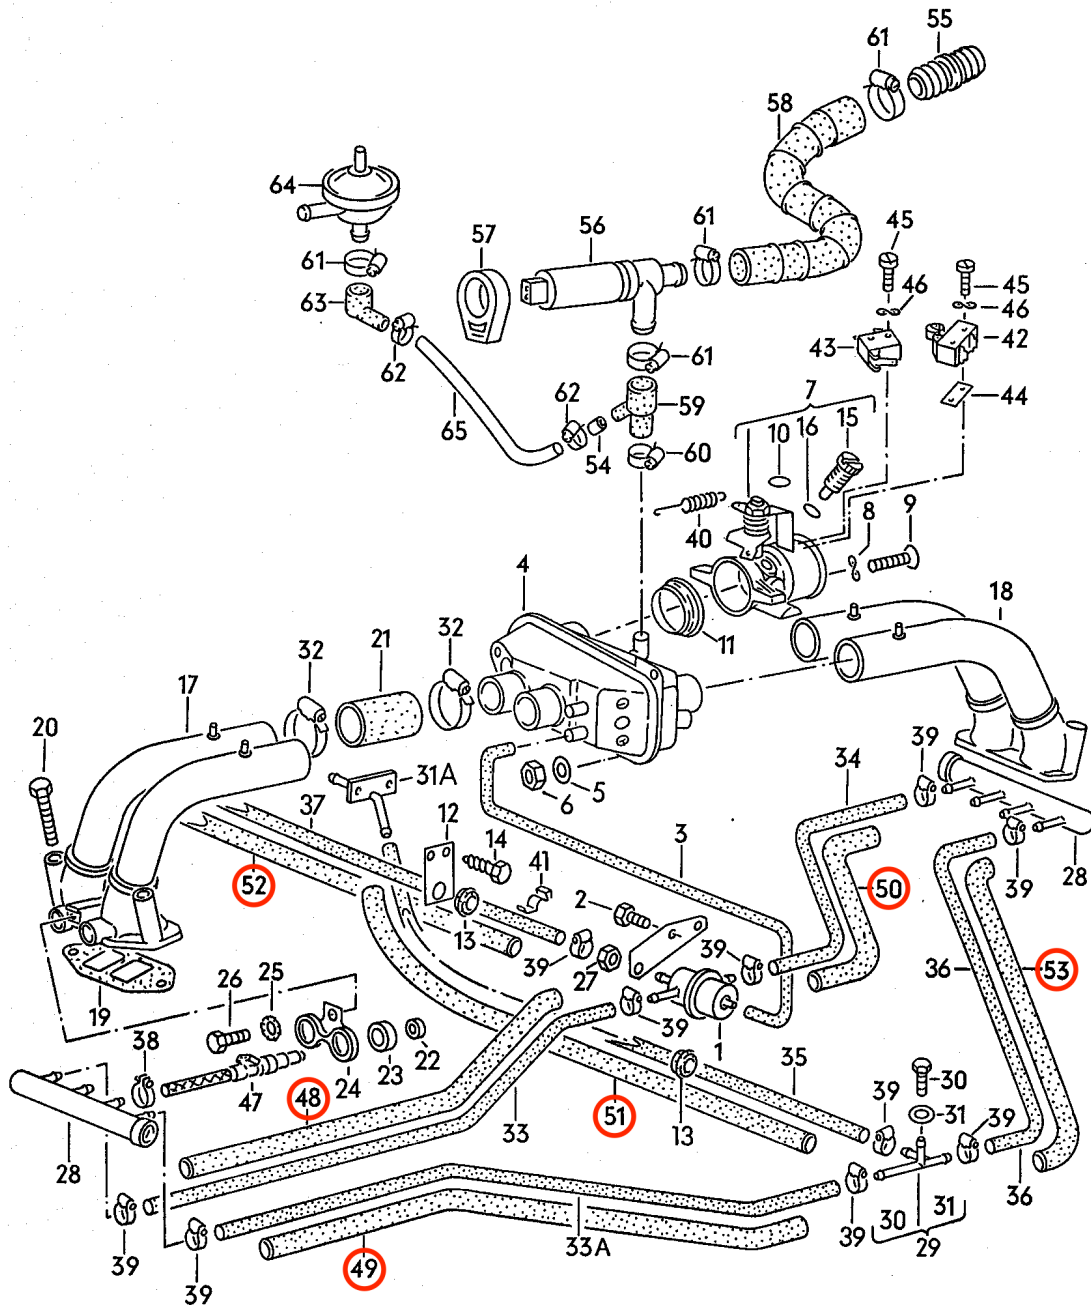

# WBX 2.1 petrol pipe protection sheath lengt

## Longueur gaine de protection tuyaux essence WBX 2.1

48 = length 380 mm  
 49 = length 450 mm  
 50 = length 510 mm  
 51 = length 430 mm  
 52 = length 350 mm  
 53 = length 400 mm

48 = longueur 380 mm  
 49 = longueur 450 mm  
 50 = longueur 510 mm  
 51 = longueur 430 mm  
 52 = longueur 350 mm  
 53 = longueur 400 mm